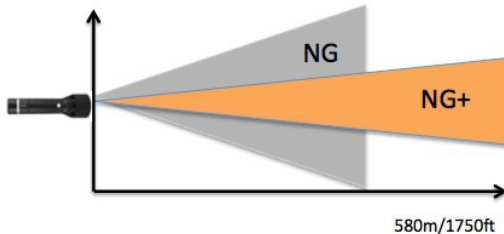

Tactical NG

Spécifications

Comparaison Tactical NG et Tactical NG+