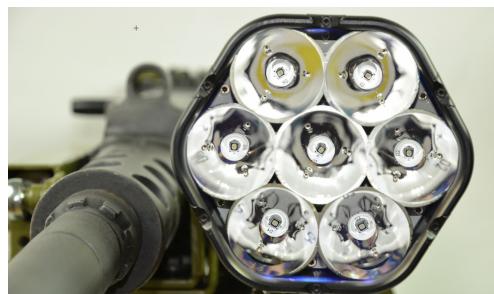

### Solutions

- Puissance 30 à 240W
- Puissance lumineuse  
De 600 à 30000 lumens
- Durée de vie : >50000hrs
- Fiable, technologie LED
- Simple à monter
- Modulaire

GEIM propose toute une gamme de solutions d'éclairage portatif, jusqu'aux systèmes très longue portée pour vous garantir un éclairage et un éblouissement puissant dans toutes les situations.

Plusieurs configurations de LEDs sont disponibles.

Que ce soit une torche **Tactical NG** ou un phare extrêmement puissant, le **Xtruder Navy**, tous répondent aux normes militaires les plus strictes afin de rester opérationnel dans les conditions les plus sévères.